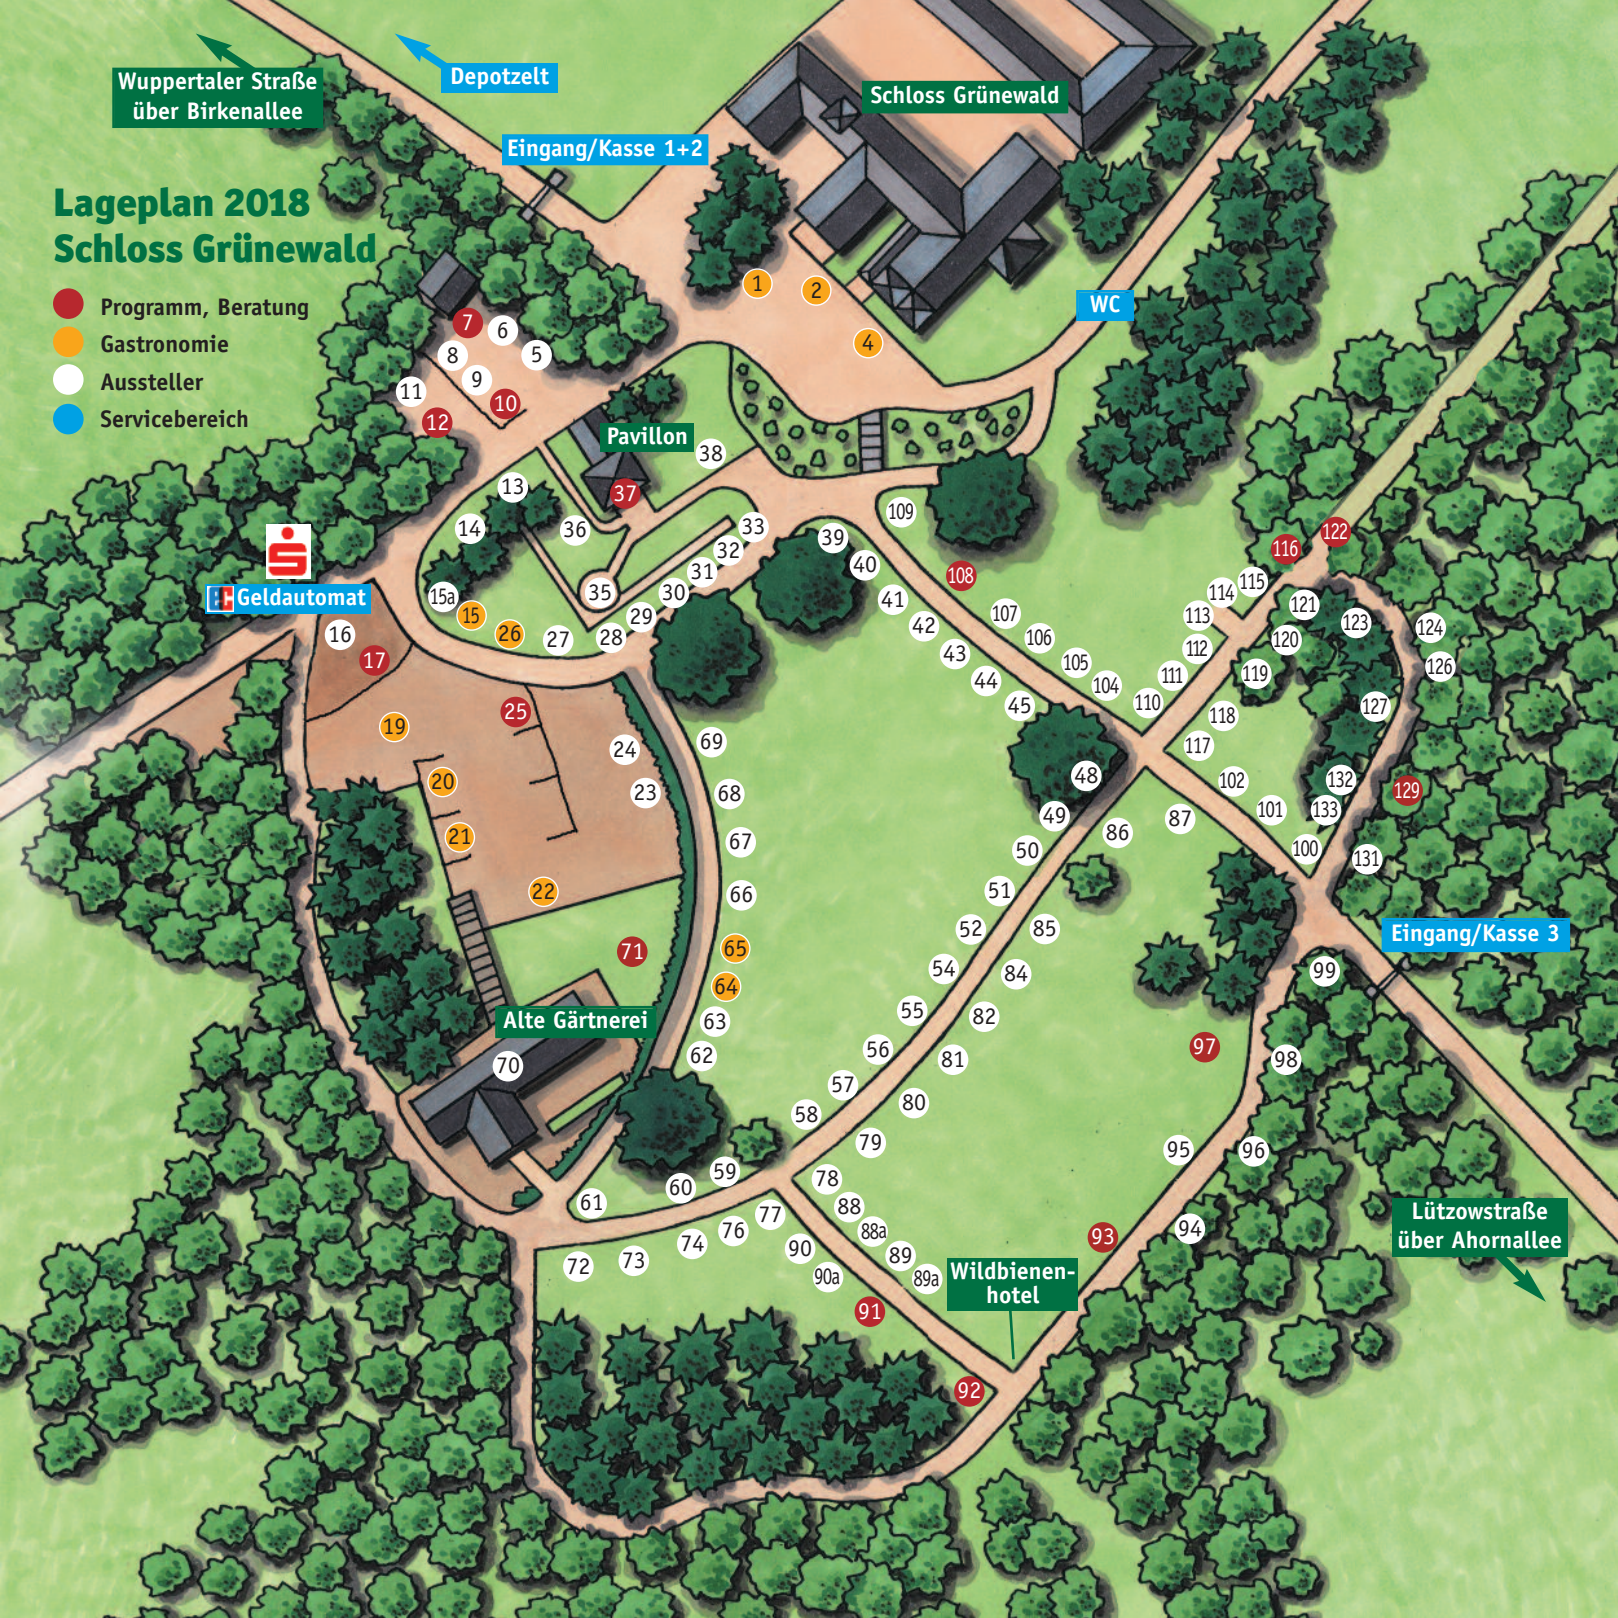

Lageplan 2018 Schloss Grünewald

- Programm, Beratung
- Gastronomie
- Aussteller
- Servicebereich

Wuppertaler Straße
über Birkenallee

Depotzelt

Eingang/Kasse 1+2

Schloss Grünewald

WC

Pavillon

Geldautomat

Alte Gärtnerei

Eingang/Kasse 3

Wildbienen-
hotel

Lützowstraße
über Ahornallee