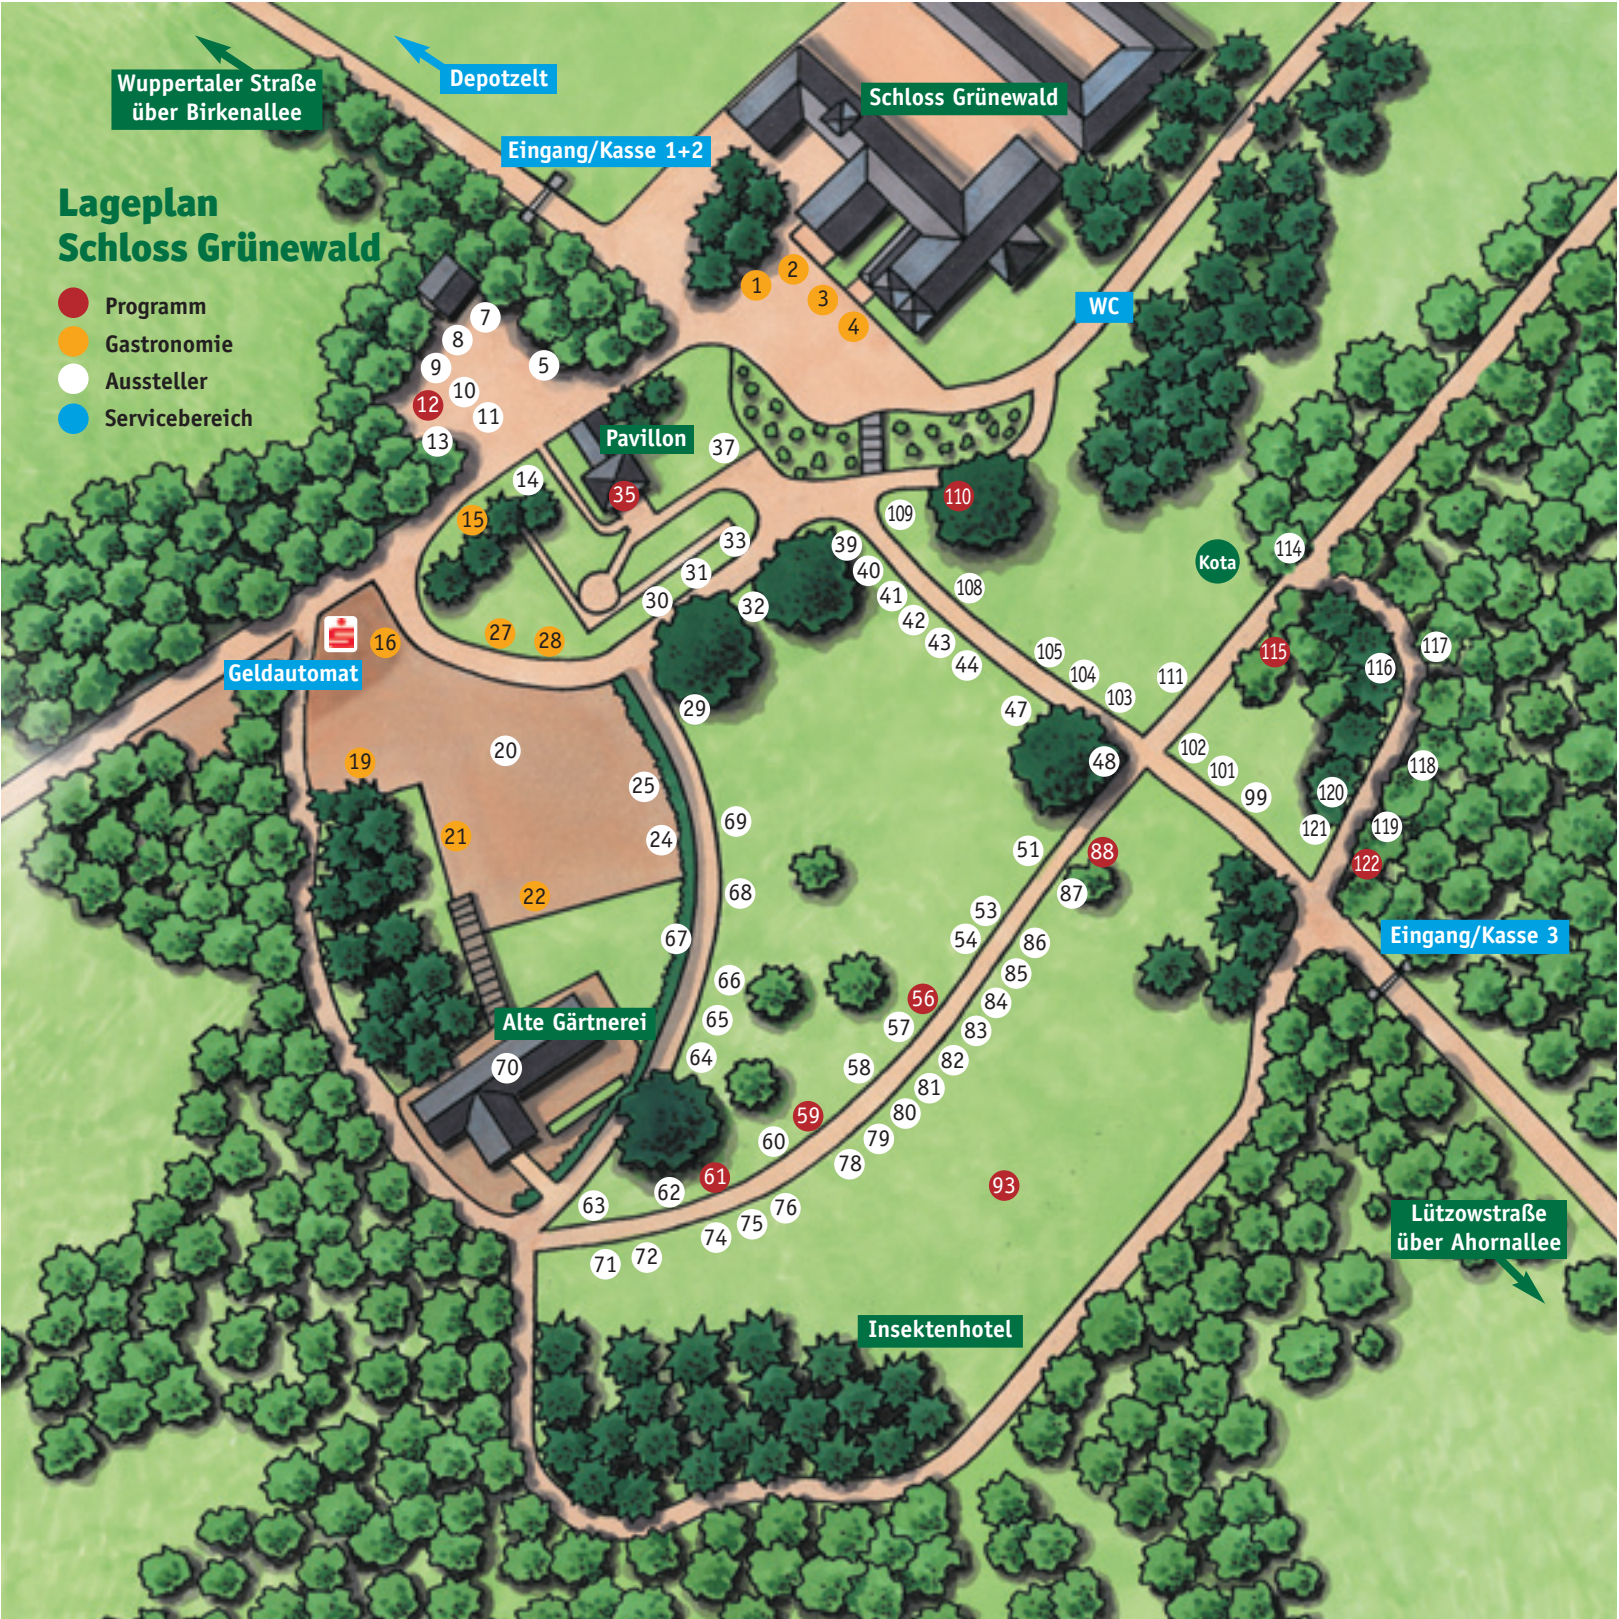

Lageplan Schloss Grünewald

- Programm
- Gastronomie
- Aussteller
- Servicebereich

Wuppertaler Straße
über Birkenallee

Depotzelt

Eingang/Kasse 1+2

Schloss Grünewald

WC

Pavillon

Kota

Geldautomat

Alte Gärtnerei

Eingang/Kasse 3

Insektenhotel

Lützowstraße
über Ahornallee