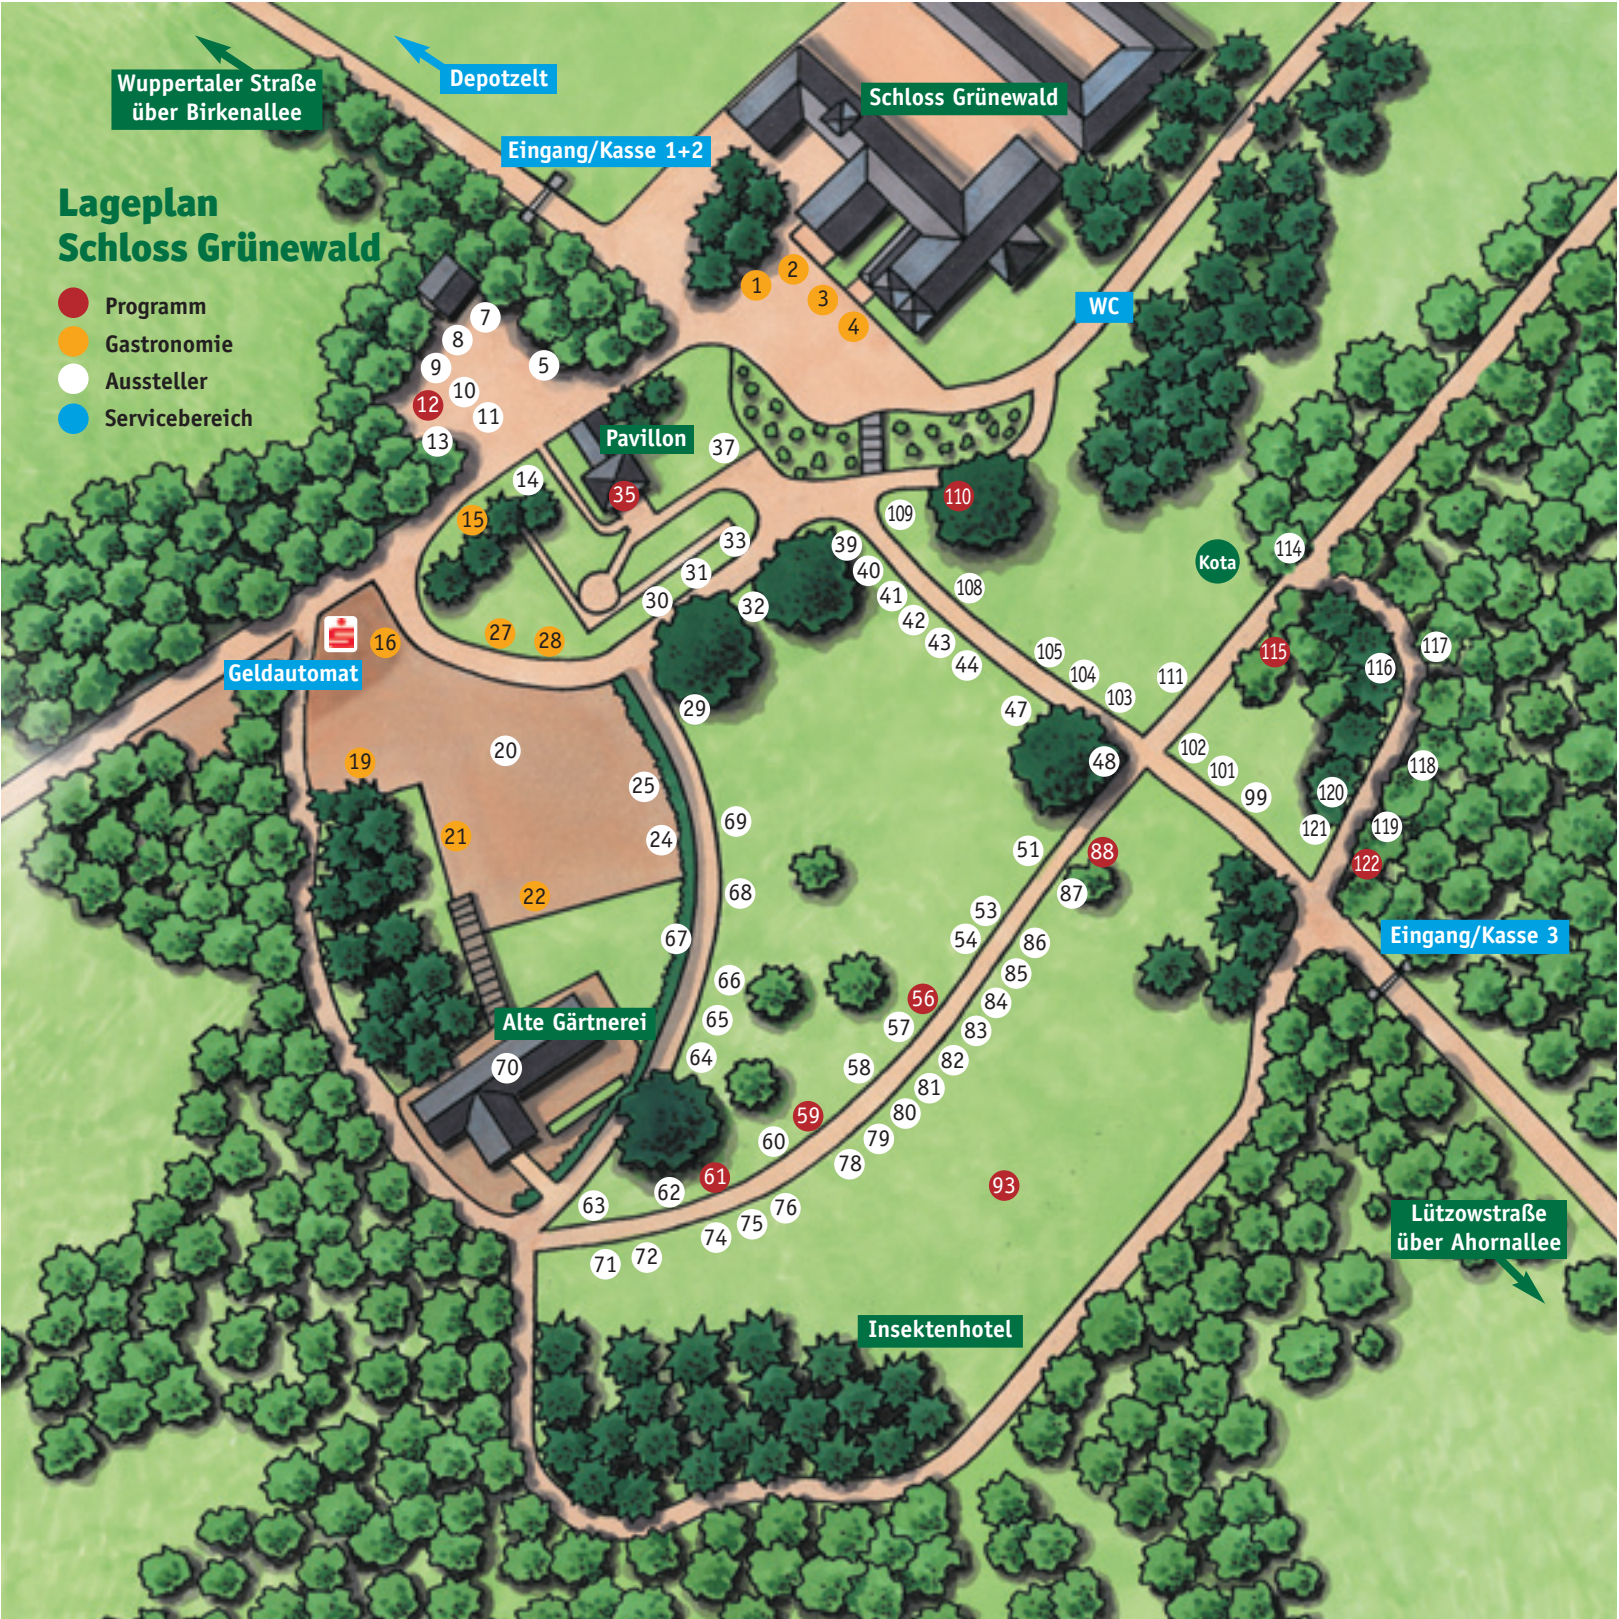

Lageplan Schloss Grünewald

- Programm
- Gastronomie
- Aussteller
- Servicebereich

Wuppertaler Straße
über Birkenallee

Depotzelt

Eingang/Kasse 1+2

Schloss Grünewald

WC

Pavillon

Kota

Geldautomat

Eingang/Kasse 3

Alte Gärtnerei

Insektenhotel

Lützwstraße
über Ahornallee