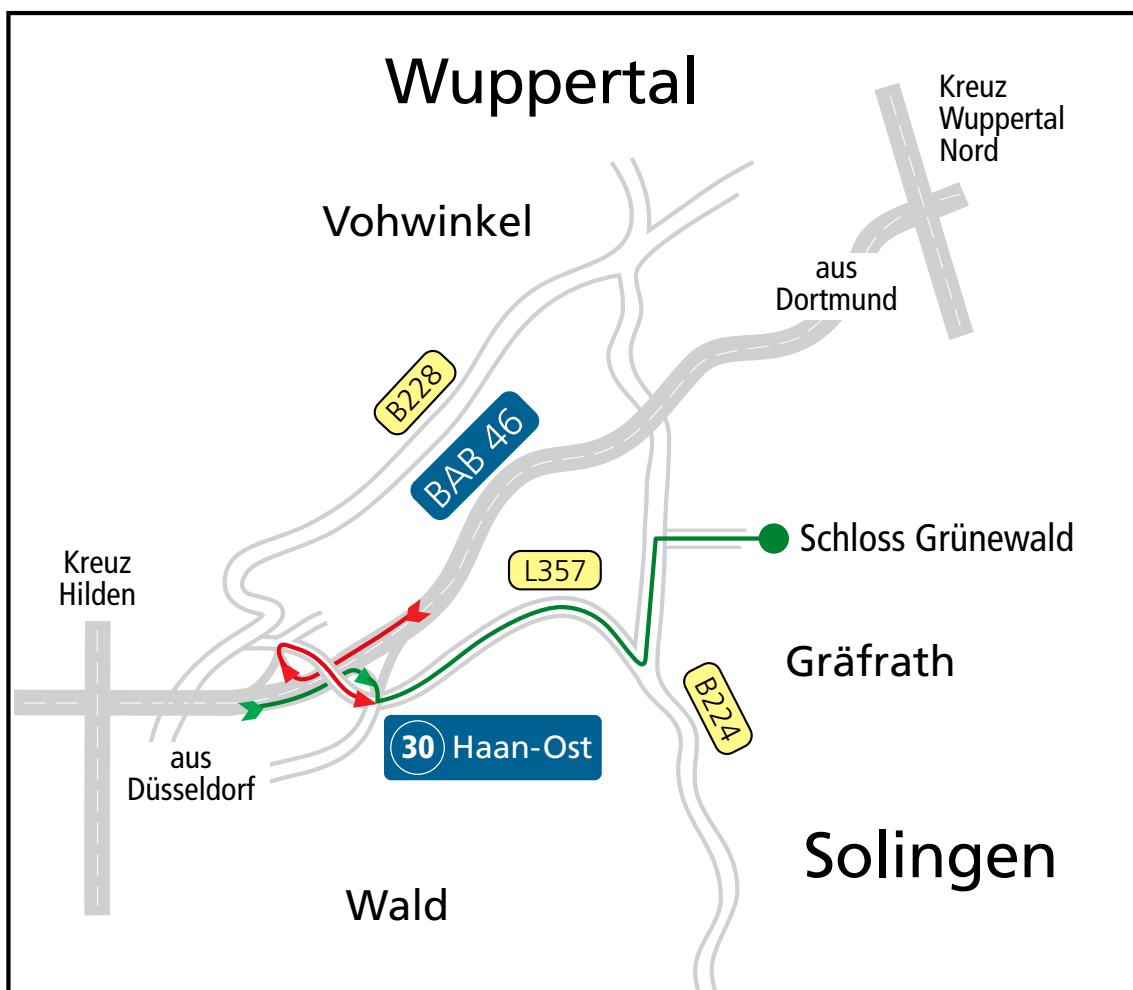

# Wegbeschreibung Schloss Grünewald

(Stand November 2004)

Adresse: Haus Grünewald 1 · 42653 Solingen-Gräfrath

(Achtung: die Straße "Haus Grünewald" wird nicht von Navigationssystemen gefunden)

## Aus Westen

(BAB 46 aus Richtung Düsseldorf)

Ausfahrt Haan-Ost (30) an der Ampel links abbiegen auf die L357 (Westring) Richtung Solingen.

Ca. 1,5 km geradeaus der L357 folgen. An der 3. Ampel links abbiegen (T-Kreuzung) auf die B224 (Wuppertaler Str.). Nach ca. 900 m rechts den Schildern "Haus Grünewald" in die Allee folgen.

## Aus Osten

(BAB 46 aus Richtung Dortmund)

Ausfahrt Haan-Ost (30) an der Ampel rechts. Über die Autobahnbrücke und geradeaus weiter auf der L357 (Westring) Richtung Solingen.

Ca. 1,5 km geradeaus der L357 folgen. An der 3. Ampel links abbiegen (T-Kreuzung) auf die B224 (Wuppertaler Str.). Nach ca. 900 m rechts den Schildern "Haus Grünewald" in die Allee folgen.