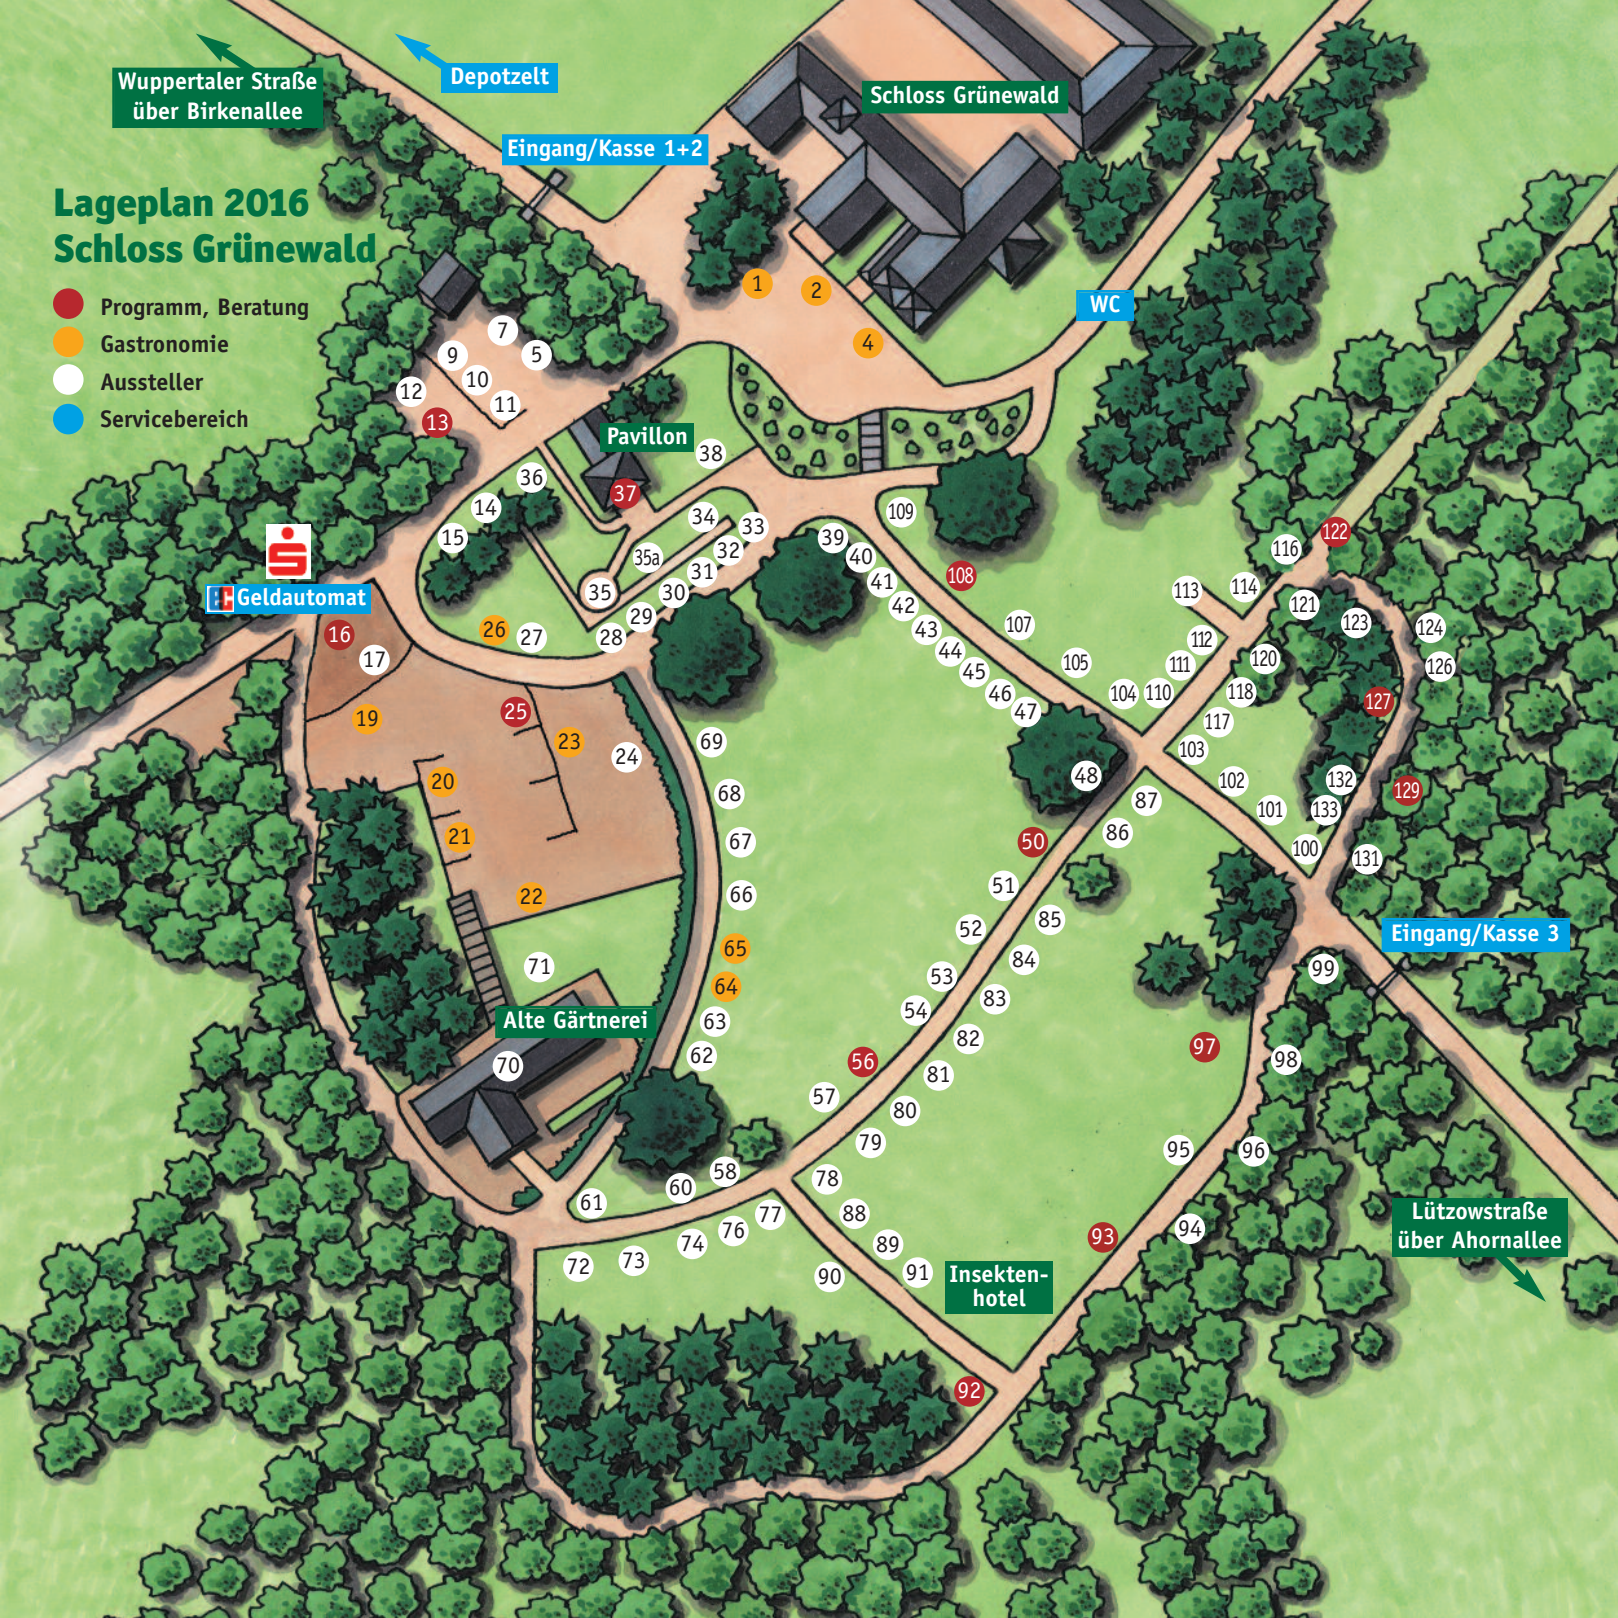

Lageplan 2016 Schloss Grünewald

- Programm, Beratung
- Gastronomie
- Aussteller
- Servicebereich

Wuppertaler Straße
über Birkenallee

Depotzelt

Schloss Grünewald

Eingang/Kasse 1+2

WC

Pavillon

Geldautomat

Alte Gärtnerei

Insekten-
hotel

Lützowstraße
über Ahornallee

Eingang/Kasse 3