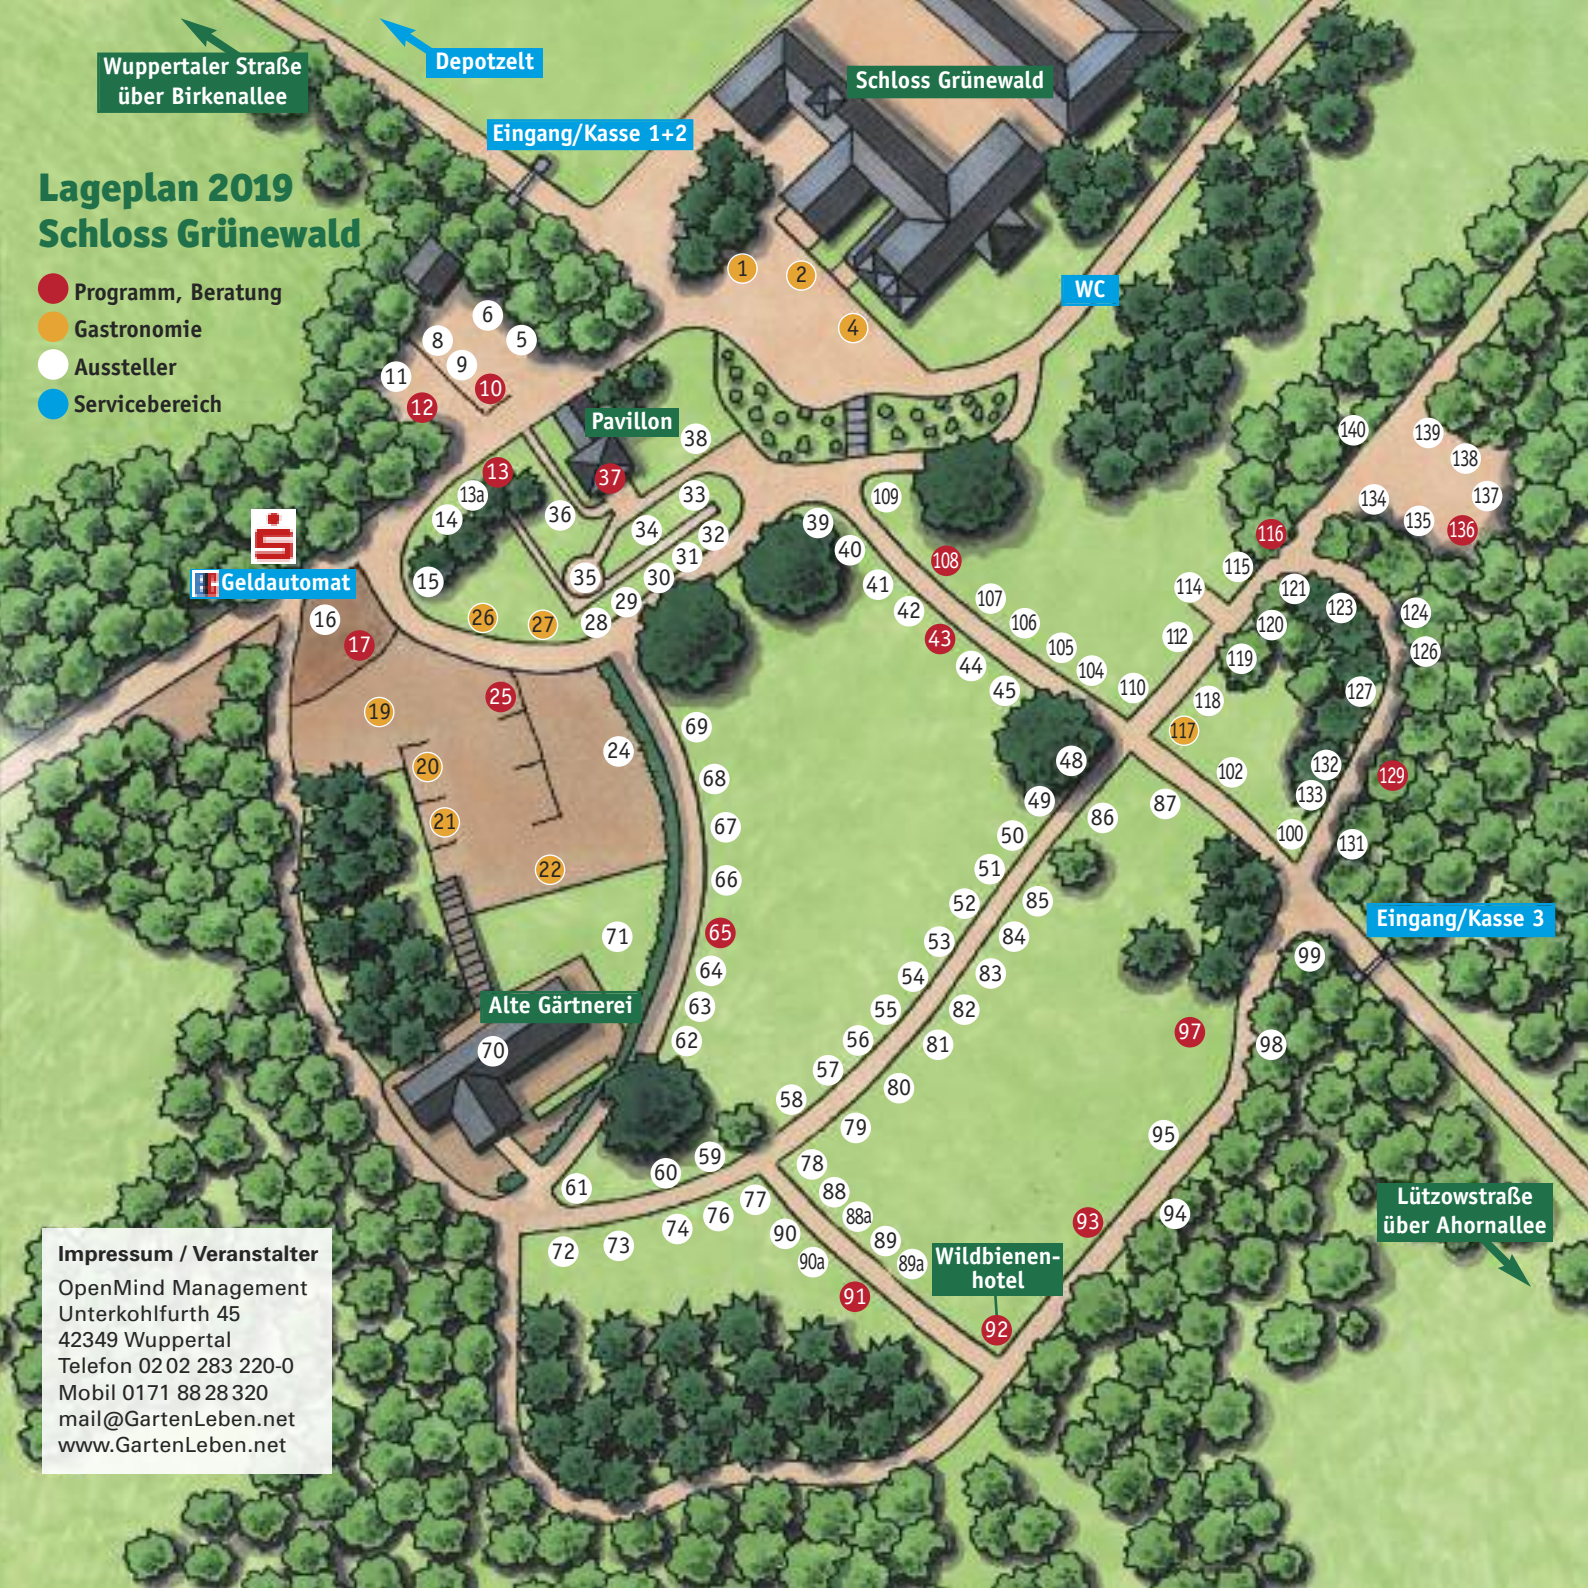

Lageplan 2019 Schloss Grünewald

- Programm, Beratung
- Gastronomie
- Aussteller
- Servicebereich

Impressum / Veranstalter
 OpenMind Management
 Unterkohlfurth 45
 42349 Wuppertal
 Telefon 02 02 283 220-0
 Mobil 0171 88 28 320
 mail@GartenLeben.net
 www.GartenLeben.net