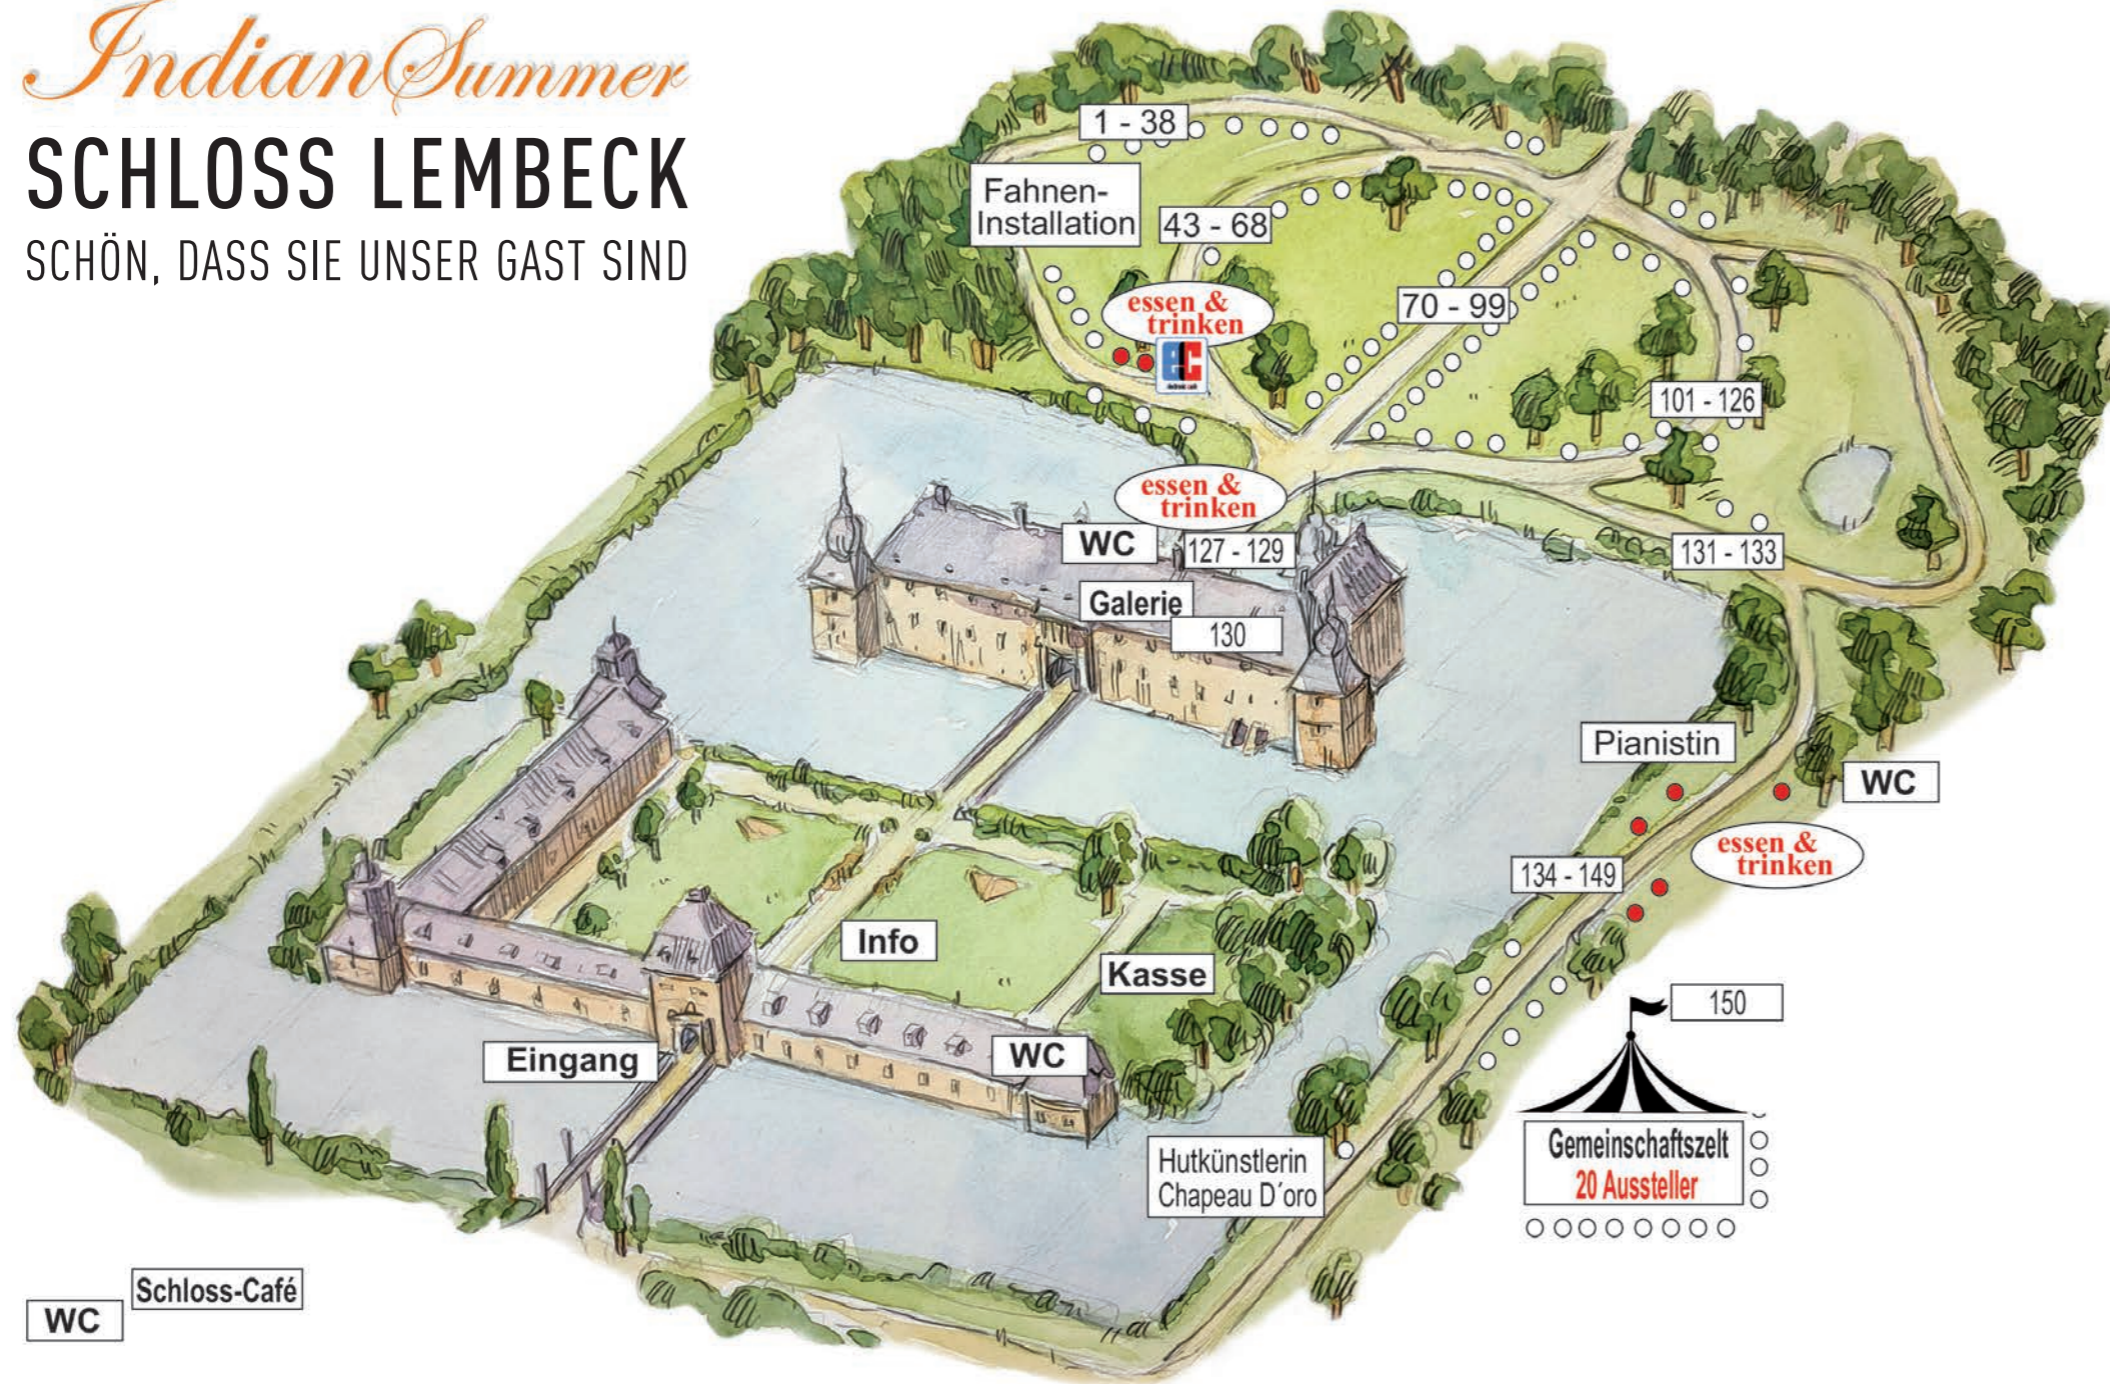

Indian Summer

SCHLOSS LEMBECK

SCHÖN, DASS SIE UNSER GAST SIND

LAGEPLAN

LEGENDE

Geldautomat

WC

Toiletten

Aussteller

Gastronomie

Ausstellertent